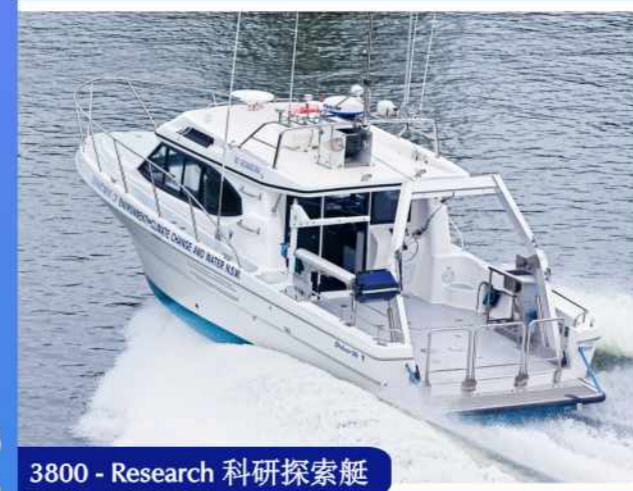

4000 - Customs 海事巡逻艇

4300 - Commercial Dive 商用潜水服务艇

3800 - Charter 运输艇

3800 - Security 海事巡逻

4000 - Police 警察巡逻艇

4300 - Single Screw Charter 运输艇

3800 - Research 科研探索艇

3800 - Marine Rescue (Long Cabin) 救护艇

4000

4300

4100 - Police 警察巡逻艇

4380 - Sports Cruiser 休闲游艇

3800

3800 - Twin Cab Family Cruiser 双舱家庭游艇

3800 - Sports Fisher 休闲钓鱼

4000 - DMS Navy Vessel 海军用艇